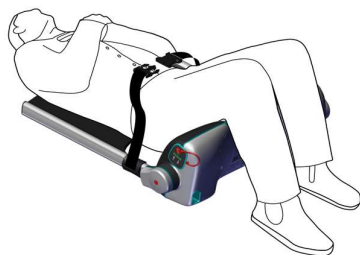

# Ekstraudstyr – RAIZER® II

**Trolley til Raizer (107272)**

**Cykelbeslag til trolley,  
kit (103313)**

**Trappehjul til trolley,  
2 stk. (103314)**

**Bælte (107250) – monter flere for mere stabilitet i torso**